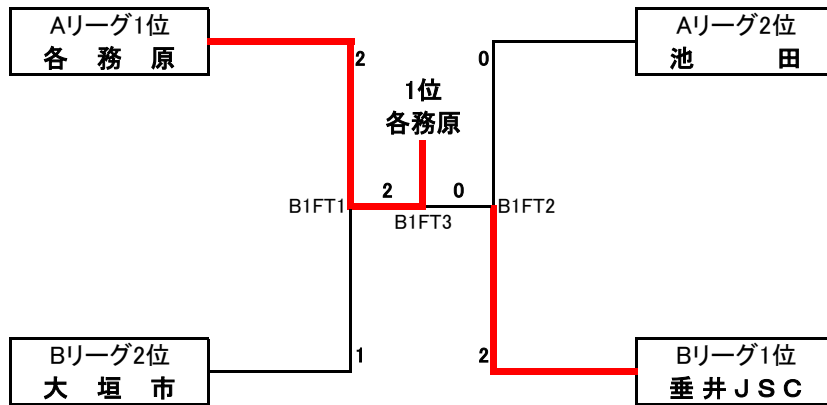

1部女子決勝リーグ

1部女子決勝リーグ		大垣安井	各務原	大垣北	2	マッチ	ゲーム	得点	順位
1G7	大垣安井	G1FL3 × 1 - 2	G1FL2 × 1 - 2	0	得数	2	0	0	3
					失数	4	0	0	
					取得率	33.33%	0.00%	0.00%	
1G2	各務原	○ 2 - 1	G1FL1 × 1 - 2	1	得数	3	0	0	2
					失数	3	0	0	
					取得率	50.00%	0.00%	0.00%	
1G5	大垣北	○ 2 - 1	○ 2 - 1	2	得数	4	0	0	1
					失数	2	0	0	
					取得率	66.67%	0.00%	0.00%	

1部男子決勝トーナメント