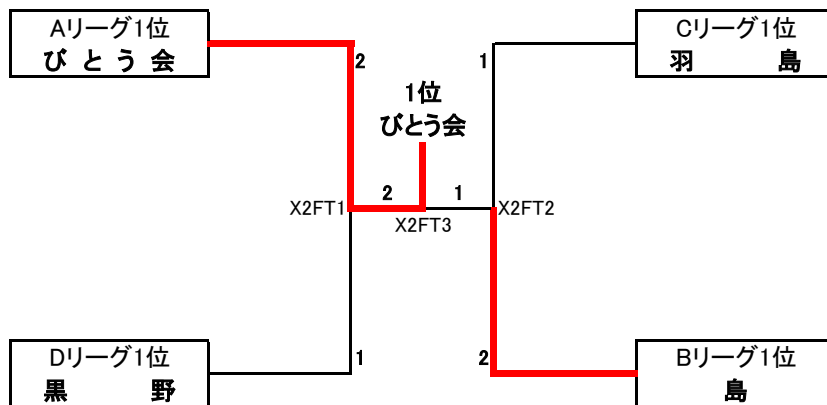

2部混合決勝トーナメント